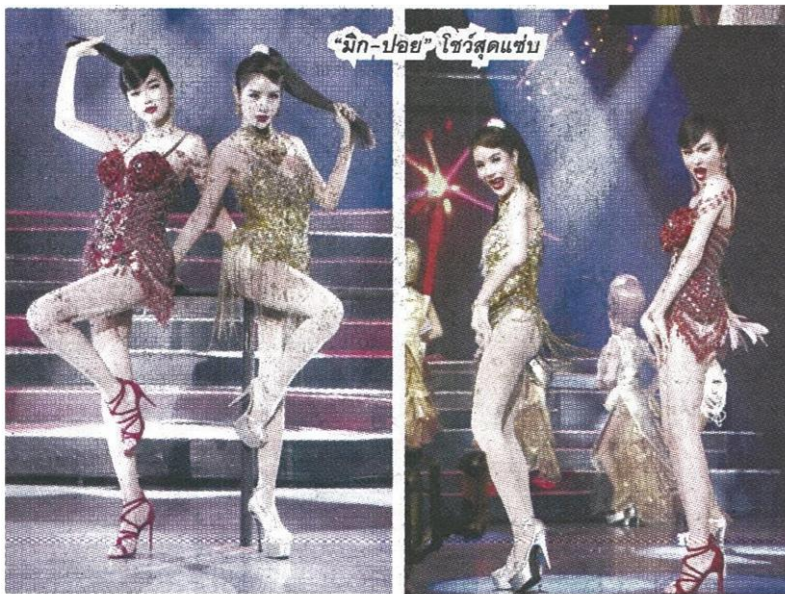

PRValue (x3): 179,137.50 ศิลปิน: สีสี่

หัวข้อข่าว: 'ปอย' รีเทิร์นเวทีทiffany นำทีมโชว์สเต็ปแดนซ์ เปิดตัว 'นางแค้น' สุดอลังการ

'ปอย' รีเทิร์นเวทีทiffany นำทีมโชว์สเต็ปแดนซ์! เปิดตัว 'นางแค้น' สุดอลังการ

ใจดีเต็มสุด ๆ สำหรับละครว่ามีดีเนื้อหาหลากหลาย ที่รวมความสวยงาม แซ่บ สยอง และชวนลุ้นเกี่ยวกับคดีฆาตกรรมอำพรางหลังมานี้ นางโชว์เรื่อง นางแค้น ของบริษัทมอทนาก เอ็นเตอร์เทนเมนต์ จำกัด เพราะแค่ฉากแรก ผู้จัดหนุ่ม "ต่าย" นักรูพนท์-ลียะวณิช ก็ทุ่มทุนเปิดตัว Tiffany โชว์ พัทยา พา "ปอย" ตรีชฎา เพชรรัตน์ และเหล่านักแสดงสาวประเภทสองขึ้นเวทีโชว์สเต็ปแดนซ์เปิดตัวละครสุดอลังการ

งานนี้ผู้กำกับฯ "ตัน" ชานนท์ สมฤทธิ์ ตั้งใจอยากให้นักฟอกออกมาเหมือนโชว์ระดับดีว่าสุดยิ่งใหญ่ จับ "ปอย" ในบท "ซินดี้" นางโชว์สุดยอดเยี่ยมประจำคณะคาบาริ เพลินพิมาน สถานที่ต้นกำเนิดเรื่องราวสุดพิรงใน เรื่องนี้ ให้ใส่ชุดครุยสีแดงปักคริสตัลขาวแว่สูงสุด เช็กซี ที่ก้าวลงมาจกสลิงสูงเวที ด้วยแววดาเย้ายวนชวนสยิว ก่อนจะโชว์พลีด้วยลีลาร้องและแดนซ์แบบเร้าร้อนในเพลง เพลินพิมาน ซึ่งเป็นชื่อเดียวกับคณะคาบาริ ร่วมกับนางโชว์รุ่นเก่า ป่ามี (เคย์ ฟรีแมน) และนางโชว์สายฮา เจมดแดง (เจนนี ปาหนัน เทยเทียวไทย) และ โกกิ นางโชว์แสบเบ๊วี่อีกจก ที่ได้นางงามรุ่นน้องจากเวทีมิส Tiffany อย่าง "มิก" รชยา

นพการุณ มาร่วมแสดง

และอาจเป็นเพราะได้รีเทิร์นเวทีที่แจ่ม เกิดอีกครั้ง ลีลาการแดนซ์ของปอยเลยจัดเต็มไม่ยั้ง ประหนึ่งยานแม่ลงประทับ โดยมีเหล่าลูกสาวนางโชว์ตัวจริงของ Tiffany หลายสิบชีวิตที่แต่งองค์ทรงเครื่องจัดเต็มมาร่วมขยับขยับย้าย ส่ายสะโพกกับเค้าด้วย แต่ขอบอกเลยว่าจกจะมีภาพแดนซ์เป๊ะลีลาเร่งเร้าประดุจนางโชว์ตัวจริงให้เห็นแบบนี้ ทั้งสี่สาว ปอย-มิก-ป่าเคย์-เจนนี ต้องทุ่มเวลาไปเรียนเต้นนานร่วมเดือนเลยละ

ติดตามความสนุกครบรสได้ในละคร "นางแค้น" เสนอเป็นตอนแรก! วันจันทร์ที่ 3 เมษายนนี้ เวลา 21.00 น. ทาง ช่องเวิร์คพอยท์ กดหมายเลข 23