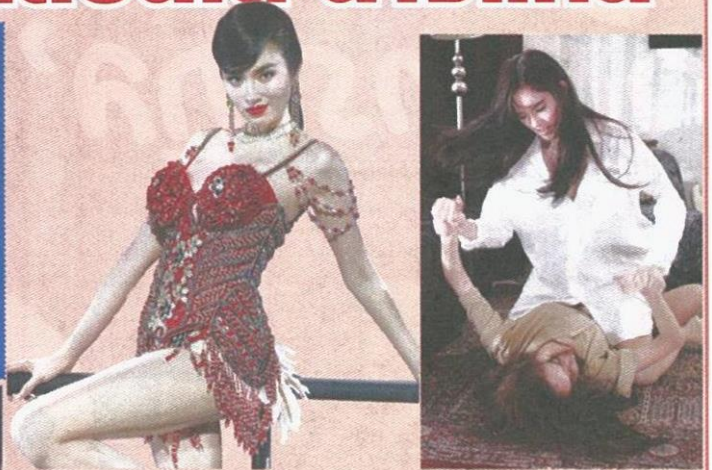

# 'ปอย'สวยสวยของชีวิตนางโชว์ 'ตาย'เพิ่มความหลอนใน 'นางแค้น'

ผู้จัดฯ สายขยัน "ตาย-นักรูพรหม" สีสี่วณิช" แห่งค่ายละคร มอนทาจ เอ็นเตอร์เทนเมนท์ ส่ง "นางแค้น" ละครแนวระทึกขวัญ-โรแมนติค-ดราม่า บทประพันธ์ "ภาคนิย" บทโทรทัศน์ "พรหมจรรย์" ผลงานกำกับการแสดงล่าสุดของ "สกก.ต้น-ชานนท์ สมฤทธิ์"

"ตาย-นักรูพรหม" ผู้จัดฯ รูปหล่อ นำทีมนักแสดง "ปอย-ตรีชฎา, ทอลลี-พรพรรณ, จอย-ชลธิชา, อั้น-โอลิเวอร์, แทค-ภรณ์ยู, มิก-รชยา, แก๊ป-ปณเวทย์" ฯลฯ ออกอากาศทุกวันจันทร์-อังคาร เวลา 21.00 น. ทางช่องเวิร์คพอยท์ กดหมายเลข 23