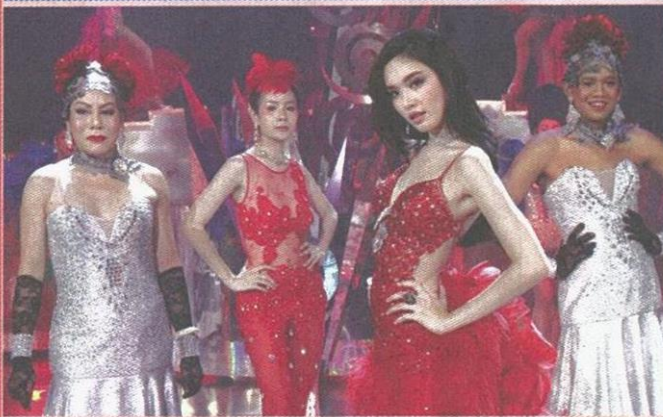

# 'ปอย'สวยสวยของชีวิตนางโชว์ 'ตาย'เพิ่มความหลอนใน 'นางแค้น'

ผู้จัดฯ สายขยัน "ตาย-นักรูพรหม" สีสี่วณิช" แห่งค่ายละคร มอนทาจ เอ็นเตอร์เทนเมนท์ ส่ง "นางแค้น" ละครแนวระทึกขวัญ-โรแมนติค-ดราม่า บทประพันธ์ "ภาคนิย" บทโทรทัศน์ "พรหมจรรย์" ผลงานกำกับการแสดงล่าสุดของ "สกก.ต้น-ชานนท์ สมฤทธิ์"

"ตาย-นักรูพรหม" ผู้จัดฯ รูปหล่อ นำทีมนักแสดง "ปอย-ตรีชฎา, ทอลลี-พรพรรณ, จอย-ชลธิชา, อั้น-โอลิเวอร์, แทค-ภรณ์ยู, มิก-รชยา, แก๊ป-ปณเวทย์" ฯลฯ ออกอากาศทุกวันจันทร์-อังคาร เวลา 21.00 น. ทางช่องเวิร์คพอยท์ กดหมายเลข 23

โกกิกิจจาชินดี้จึงวางยาซินดี้แล้วให้ภาวซ์ปล้ำพร้อมถ่ายคลิปปาเอาไปให้แพรวาดู ชินดี้พาร่างกายและจิตใจที่บอบช้ำไปหา เขา (แทค-ภรณ์ยู) ชายหนุ่มคนรัก แต่กลับพบว่าเขากับโกกิกอบมีความสัมพันธ์กัน มีหน้าซ้ำแนวสุดหวงถูกฆ่าตาย ความทุกข์ประดังเข้ามาทำให้ซินดี้ตัดสินใจฆ่าตัวตาย บุลินมาเจอซินดี้เข้าพอดีจึงช่วยชีวิตซินดี้ได้ทัน